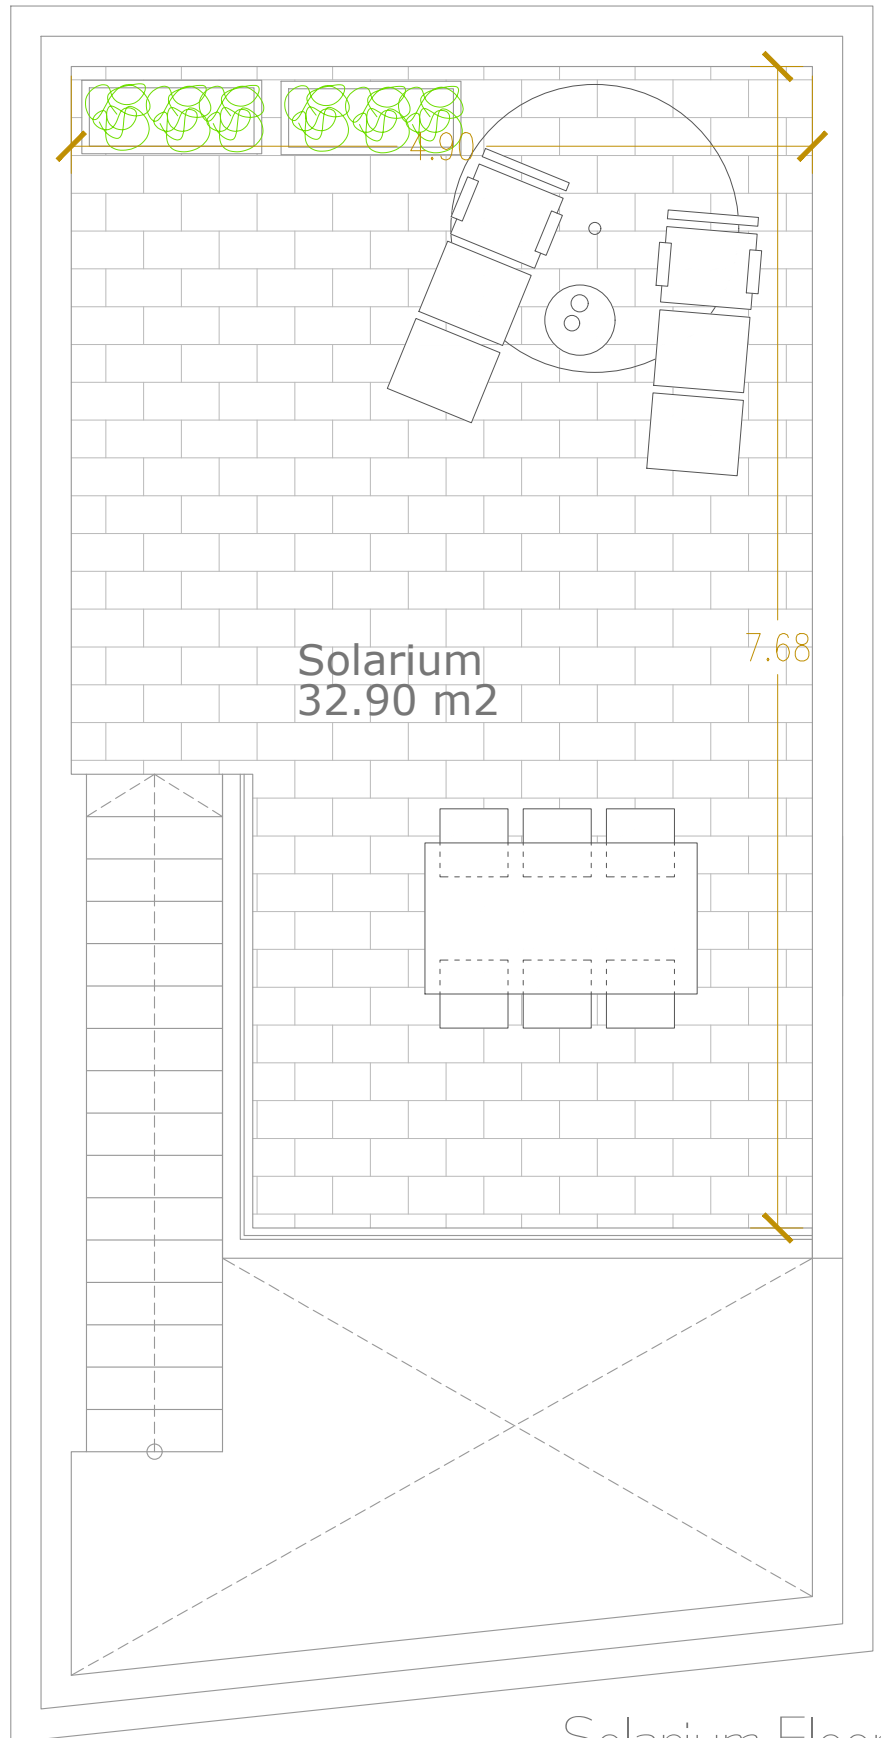

SOLARIUM

Solarium	32,90 m ²
----------	----------------------

100,85 m² BUILT + 32,90 m² SOLARIUM +
30,00 m² TERRACE

163,75 m²

NAUTIC - C

3 BEDROOMS - 2 LEVELS

FIRST FLOOR

Living room-kitchen	28,39 m ²
Bedroom	10,50 m ²
Bathroom	3,43m ²
Terrace	30,00 m ²

SECOND FLOOR

Bedroom 1	15,11 m ²
Bathroom 1	4,00 m ²
Bedroom 2	10,60 m ²
Bathroom 2	4,40 m ²
Terrace	12,00 m ²

SOLARIUM

Solarium	32,90 m ²
----------	----------------------

100,85 m² BUILT + 32,90 m² SOLARIUM + 30,00 m² TERRACE

163,75 m²

Second Floor

NAUTIC - C

3 BEDROOMS - 2 LEVELS

FIRST FLOOR

Living room-kitchen	28,39 m ²
Bedroom	10,50 m ²
Bathroom	3,43m ²
Terrace	30,00 m ²

SECOND FLOOR

Bedroom 1	15,11 m ²
Bathroom 1	4,00 m ²
Bedroom 2	10,60 m ²
Bathroom 2	4,40 m ²
Terrace	12,00 m ²

SOLARIUM

Solarium	32,90 m ²
----------	----------------------

100,85 m² BUILT + 32,90 m² SOLARIUM + 30,00 m² TERRACE

163,75 m²

Solarium Floor