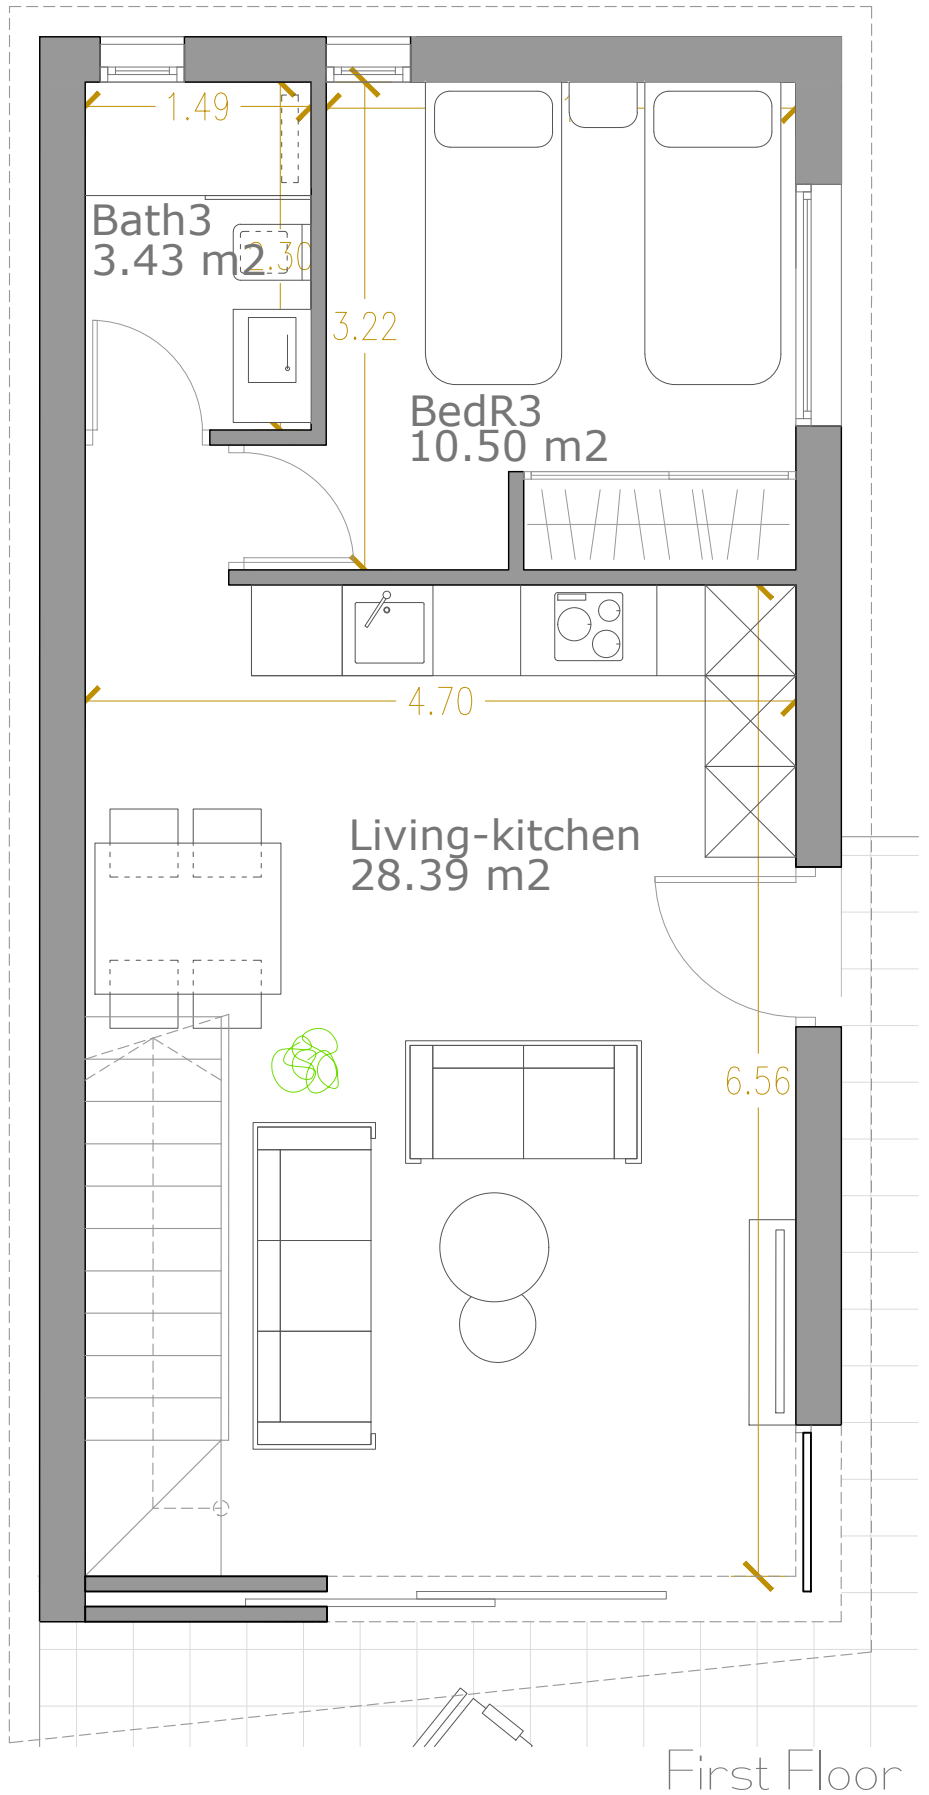

NAUTIC - C

3 BEDROOMS - 2 LEVELS

FIRST FLOOR

Living room-kitchen	28,39 m ²
Bedroom	10,50 m ²
Bathroom	3,43m ²
Terrace	30,00 m ²

SECOND FLOOR

Bedroom 1	15,11 m ²
Bathroom 1	4,00 m ²
Bedroom 2	10,60 m ²
Bathroom 2	4,40 m ²
Terrace	12,00 m ²

SOLARIUM

Solarium	32,90 m ²
----------	----------------------

100,85 m² BUILT + 32,90 m² SOLARIUM +
30,00 m² TERRACE

163,75 m²

NAUTIC - C

3 BEDROOMS - 2 LEVELS

FIRST FLOOR

Living room-kitchen	28,39 m ²
Bedroom	10,50 m ²
Bathroom	3,43m ²
Terrace	30,00 m ²

SECOND FLOOR

Bedroom 1	15,11 m ²
Bathroom 1	4,00 m ²
Bedroom 2	10,60 m ²
Bathroom 2	4,40 m ²
Terrace	12,00 m ²

SOLARIUM

Solarium	32,90 m ²
----------	----------------------

100,85 m² BUILT + 32,90 m² SOLARIUM + 30,00 m² TERRACE

SOLARIUM

Solarium	32,90 m ²
----------	----------------------

100,85 m² BUILT + 32,90 m² SOLARIUM + 30,00 m² TERRACE

163,75 m²

Solarium Floor