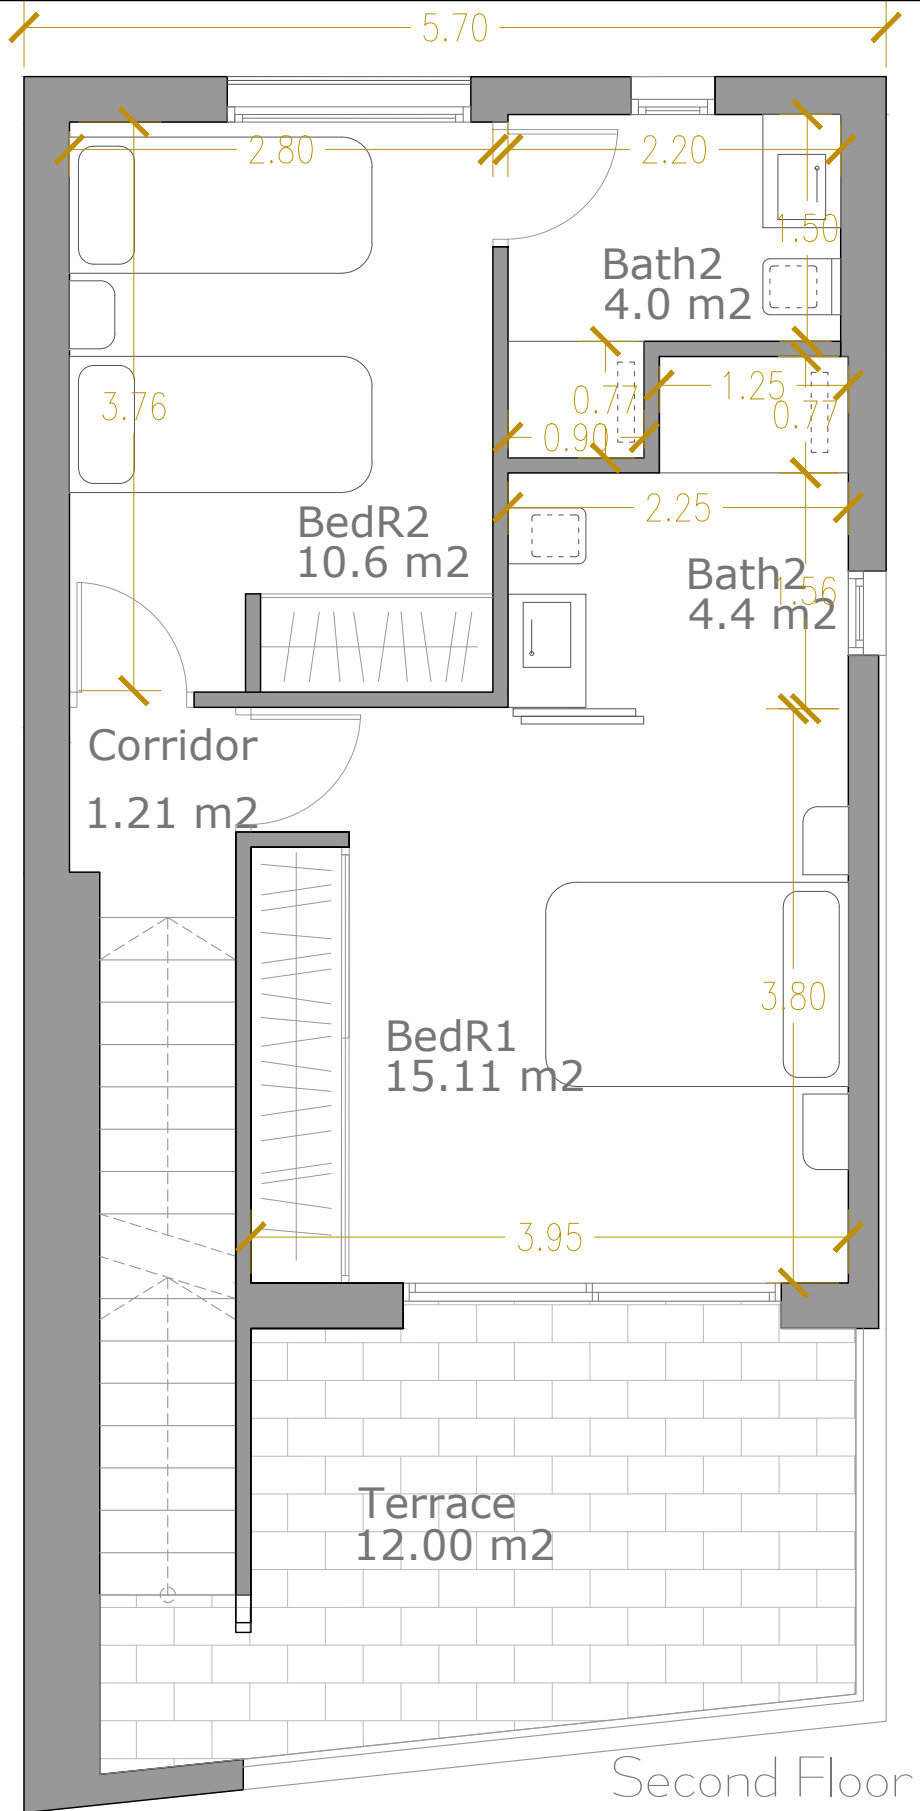

SOLARIUM

Solarium	32,90 m ²
----------	----------------------

100,85 m² BUILT + 32,90 m² SOLARIUM +
30,00 m² TERRACE

163,75 m²

NAUTIC - C

3 BEDROOMS - 2 LEVELS

FIRST FLOOR

Living room-kitchen	28,39 m ²
Bedroom	10,50 m ²
Bathroom	3,43m ²
Terrace	30,00 m ²

SECOND FLOOR

Bedroom 1	15,11 m ²
Bathroom 1	4,00 m ²
Bedroom 2	10,60 m ²
Bathroom 2	4,40 m ²
Terrace	12,00 m ²

SOLARIUM

Solarium	32,90 m ²
----------	----------------------

100,85 m² BUILT + 32,90 m² SOLARIUM + 30,00 m² TERRACE

163,75 m²

Second Floor

NAUTIC - C

3 BEDROOMS - 2 LEVELS

FIRST FLOOR

Living room-kitchen	28,39 m ²
Bedroom	10,50 m ²
Bathroom	3,43m ²
Terrace	30,00 m ²

SECOND FLOOR

Bedroom 1	15,11 m ²
Bathroom 1	4,00 m ²
Bedroom 2	10,60 m ²
Bathroom 2	4,40 m ²
Terrace	12,00 m ²

SOLARIUM

Solarium	32,90 m ²
----------	----------------------

100,85 m² BUILT + 32,90 m² SOLARIUM + 30,00 m² TERRACE

163,75 m²

Solarium Floor